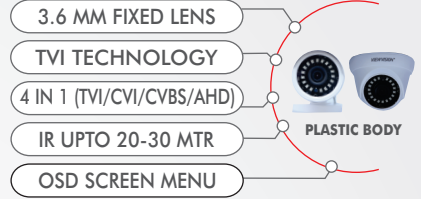

BULLET : AT-2YZ1ADA8T-IRF
DOME : AT-2YZ5ADHOT-IRF

2MP AHD CAMERA

BULLET : AT-2YZ1ADH8T-SL18 AU
DOME : AT-2YZ5ADHOT-SL18 AU

5MP AHD CAMERA

BULLET : AT-2YZ1AHOT-IRFO
DOME : AT-2YZ5AHK5T-S120

5MP AHD CAMERA

BULLET : AT-2YZ1AHOT-IRFO AU
DOME : AT-2YZ5AHK5T-S120 AU