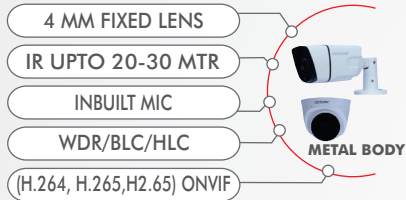

BULLET : AT-5YZ1AWB-VUA

5MP AHD COLOUR MIC CAMERA

BULLET : AT-5YZ1AEZ1-VUA

IP CAMERAS

3MP IP CAMERAS

BULLET : AT-2Y1003AU-60F (METAL)
DOME : AT-2YZ5003AU-A3

4 MP IP CAMERAS

BULLET : AT-2YZ1004AU-TVT (METAL)
DOME : AT-2YZ5004AU-A4