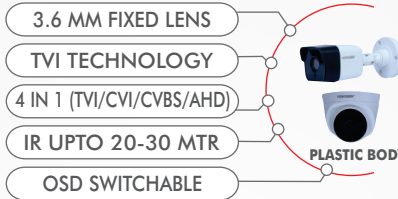

BULLET : AT-2YZ1ADA8T-IRF
DOME : AT-2YZ5ADHOT-IRF

2MP AHD CAMERA

BULLET : AT-2YZ1ADH8T-SL18 AU
DOME : AT-2YZ5ADHOT-SL18 AU

5MP AHD CAMERA

BULLET : AT-2YZ1AHOT-IRFO
DOME : AT-2YZ5AHK5T-S120

5MP AHD CAMERA

BULLET : AT-2YZ1AHOT-IRFO AU
DOME : AT-2YZ5AHK5T-S120 AU