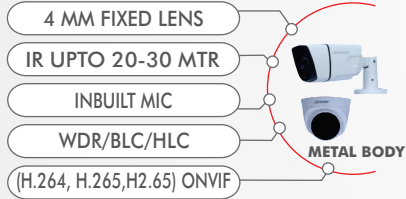

8MP IP CAMERAS

BULLET : AT-2YZ1008AU-A8 (METAL)
DOME : AT-2YZ5008AU-A8