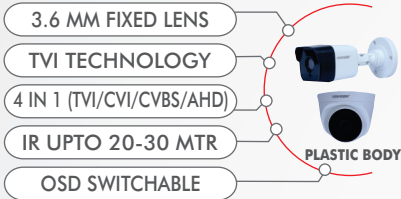

BULLET : AT-2YZ1ADA8T-IRF
DOME : AT-2YZ5ADHOT-IRF

2MP AHD CAMERA

BULLET : AT-2YZ1ADH8T-SL18 AU
DOME : AT-2YZ5ADHOT-SL18 AU

5MP AHD CAMERA

BULLET : AT-2YZ1AHOT-IRFO
DOME : AT-2YZ5AHK5T-S120

5MP AHD CAMERA

BULLET : AT-2YZ1AHOT-IRFO AU
DOME : AT-2YZ5AHK5T-S120 AU