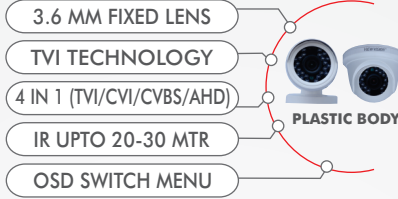

BULLET : AT-2YZ1ADA8T-IRF
DOME : AT-2YZ5ADHOT-IRF

2MP AHD CAMERA

BULLET : AT-2YZ1ADH8T-SL18 AU
DOME : AT-2YZ5ADHOT-SL18 AU

5MP AHD CAMERA

BULLET : AT-2YZ1AHOT-IRFO
DOME : AT-2YZ5AHK5T-S120

5MP AHD CAMERA

BULLET : AT-2YZ1AHOT-IRFO AU
DOME : AT-2YZ5AHK5T-S120 AU