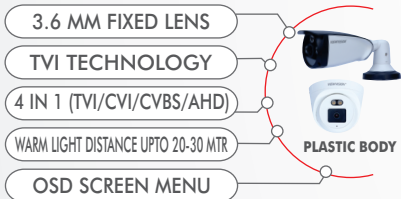

2MP AHD COLOUR CAMERA

BULLET : AT-2YZ1ATC3-VU
DOME : AT-2YZ5ACT-VU