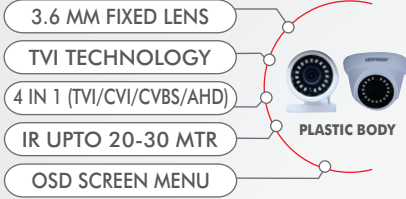

2MP AHD CAMERA 1080 P

BULLET : AT-2YZ1ADH8T-SL18
DOME : AT-2YZ5ADHOT-SL18