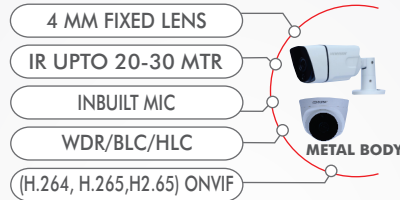

BULLET : AT-5YZ1AWB-VUA

5MP AHD COLOUR MIC CAMERA

BULLET : AT-5YZ1AEZ1-VUA

IP CAMERAS

3MP IP CAMERAS

BULLET : AT-2Y1003AU-60F (METAL)
DOME : AT-2YZ5003AU-A3

4 MP IP CAMERAS

BULLET : AT-2YZ1004AU-TVT (METAL)
DOME : AT-2YZ5004AU-A4