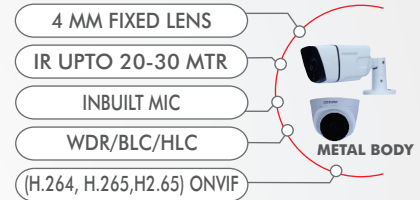

5MP IP CAMERAS

BULLET : AT-2YZ1005AU-A5 (METAL)
DOME : AT-2YZ5005AU-A5